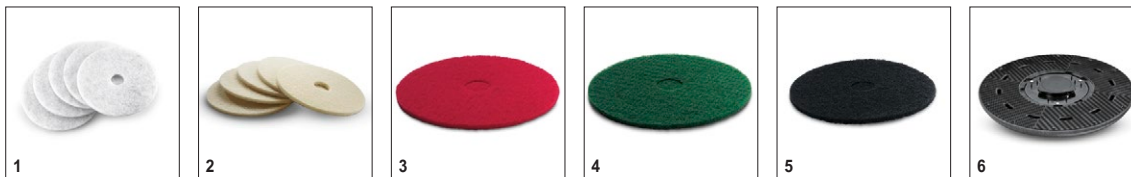

Оборудване

Дискова четка	■
Система с два резервоара	■
Вкл. батерия и вграден уред за зареждане	■
Вид на батериите	без поддръжка
■ Включени в комплекта	

BD 50/50 C Bp Pack Classic 1.127-006.0

KÄRCHER

		Артикулен н-р		Диаметър		Брой		
Дискови четки								
Дискова четка	1	4.905-026.0	среден	510	червен	1	Средно твърда дискова четка (510 mm), изпълнена в червено, за всички често срещани почистващи дейности. Четина от полипропилен: дебелина 0,6 mm, дължина 41 mm.	<input checked="" type="checkbox"/>
	2	4.905-027.0	мек	510	естествен	1	Мека дискова четка (естествени влакна, 510 mm) за почистване и полиране. Четина: Union Burnish Mixture; дебелина 0,6 mm, дължина 41 mm.	<input type="checkbox"/>
	3	4.905-029.0	твърд	510	черен	1	Твърда дискова четка (510 mm), изпълнена в черно, за неделикатни настилки. За основно почистване и за силни замърсявания. Четина от Тупех; дебелина 1,0 mm, дължина 41 mm.	<input type="checkbox"/>

■ Включени в комплекта □

BD 50/50 C Bp Pack Classic 1.127-006.0

KÄRCHER

		Артикулен н-р		Диаметър		Брой		
Падове								
Пад	1	6.371-146.0	мек	500	бежов/ естест- вен	5		Много мека, с естествен косъм, за полиране. Отстранява също много добре следи от точчета. <input type="checkbox"/>
	2	6.369-468.0	мек	508	бежов	5		<input type="checkbox"/>
	3	6.369-079.0	средно мек	508	червен	5		<input type="checkbox"/>
	4	6.369-078.0	средно твърд	508	зелен	5		<input type="checkbox"/>
	5	6.369-077.0	твърд	508	черен	5		<input type="checkbox"/>
Подложки за падове								
Падодържач	6	4.762-534.0		479		1		За почистване в комбинация с подложки. Бързосменен съединител и заключваща система Centerlock. <input type="checkbox"/>