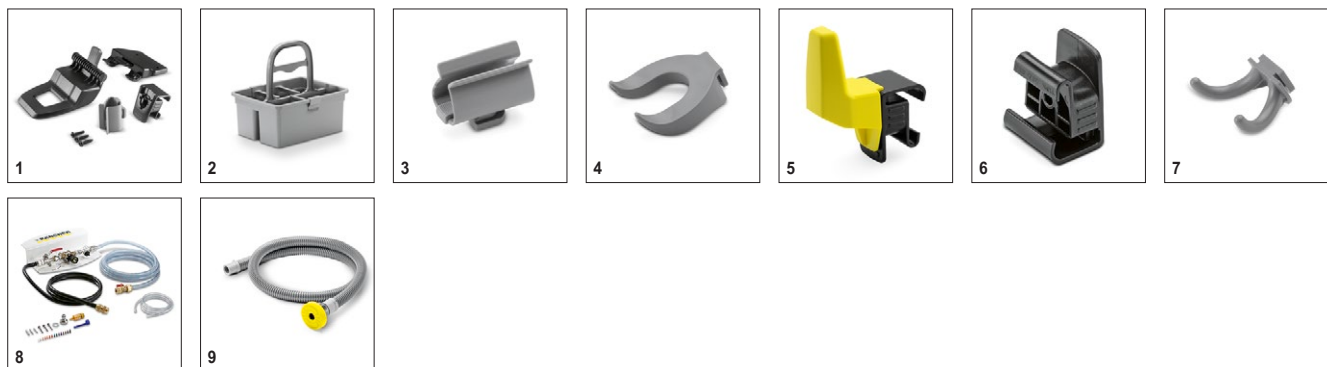

■ Включени в комплекта □

BD 50/50 C Bp Pack Classic

1.127-006.0

KÄRCHER

		Артикулен н-р	Дължина	Брой			
Акcesoари Home Base							
Mop holder complete	1	9.753-023.0		1			<input type="checkbox"/>
Базов домашен комплект Vox	2	4.035-406.0		1		Базовият домашен комплект „Vox“ предлага достатъчно пространство за сигурното прибиране на три бутилки с почистващ препарат, както и бърсалки, кърпи, шпакли, резервни торби за отпадъци, ръкавици и т.н.	<input type="checkbox"/>
Holder handhold grey	3	6.980-078.0		1		Скоба за мол за закрепване на мопа към машината. Само в комбинация с базовия домашен адаптер 5.035-488.0.	<input type="checkbox"/>
Holder bottle	4	6.980-080.0		1			<input type="checkbox"/>
	5	4.070-075.0		1			<input type="checkbox"/>
Adapter Homebase	6	5.035-488.0		1		Закрепващо устройство за различни куки и скоби към машината.	<input type="checkbox"/>
Double hook	7	6.980-077.0		1		Двойна кука за закрепване на торбите за отпадъци, торби и т.н. към машината. Само в комбинация с базовия домашен адаптер 5.035-488.0.	<input type="checkbox"/>
Дозатор RM							
Дозиращо устройство DS 3 за почистващ препарат	8	2.641-811.0		1		Свързващо се директно към крана за вода, водата и почистващият препарат се пълнят в резервоара за чиста вода в предварително зададено съотношение. И в комбинация със системата за пълнене ABS.	<input type="checkbox"/>
Други							
Маркуч за пълнене	9	6.680-124.0	1,5	1		Дългият 1500 mm маркуч за пълнене с универсален щуцер улеснява пълненето на машината през крана за вода. Подходящ за всички често срещани кранове за вода.	<input type="checkbox"/>