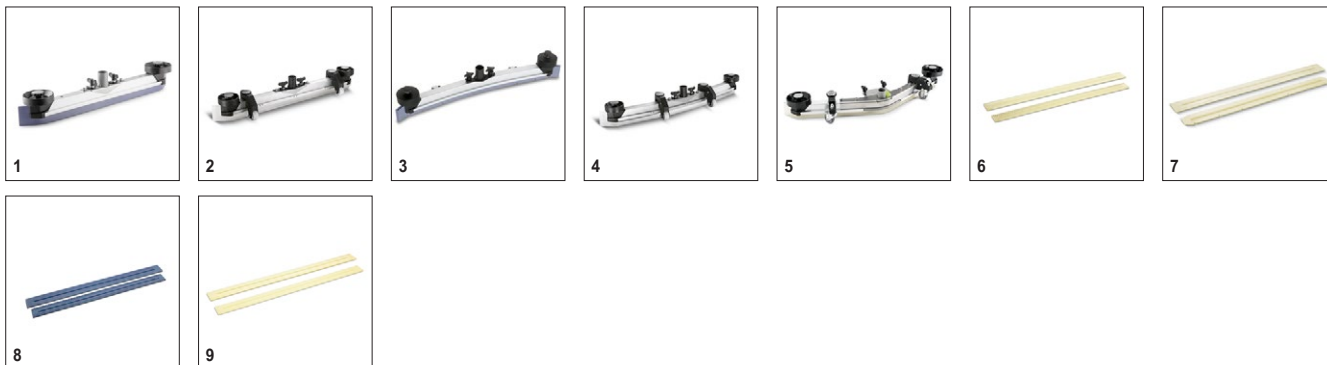

BD 50/50 C Bp Pack Classic 1.127-006.0

KÄRCHER

		Артикулен н-р	Дължина		Брой				
Смукатели комплект									
Смукател	1	4.777-406.0	850	син	1				☐
	2	4.777-401.0	850	прозрачен	1				☐
	3	4.777-416.0	850	син	1				☐
	4	4.777-411.0	850	прозрачен	1				☐
	5	4.777-079.0	900	прозрачен	1				☐
Смукателни гуми за смукатели									
Пера за смукател	6	6.273-207.0	890	прозрачен	2				☐
	7	6.273-229.0	890	прозрачен	2				☐
	8	6.273-213.0	890	син	2				☐
	9	6.273-290.0	890	прозрачен	2				☐

■ Включени в комплекта   □